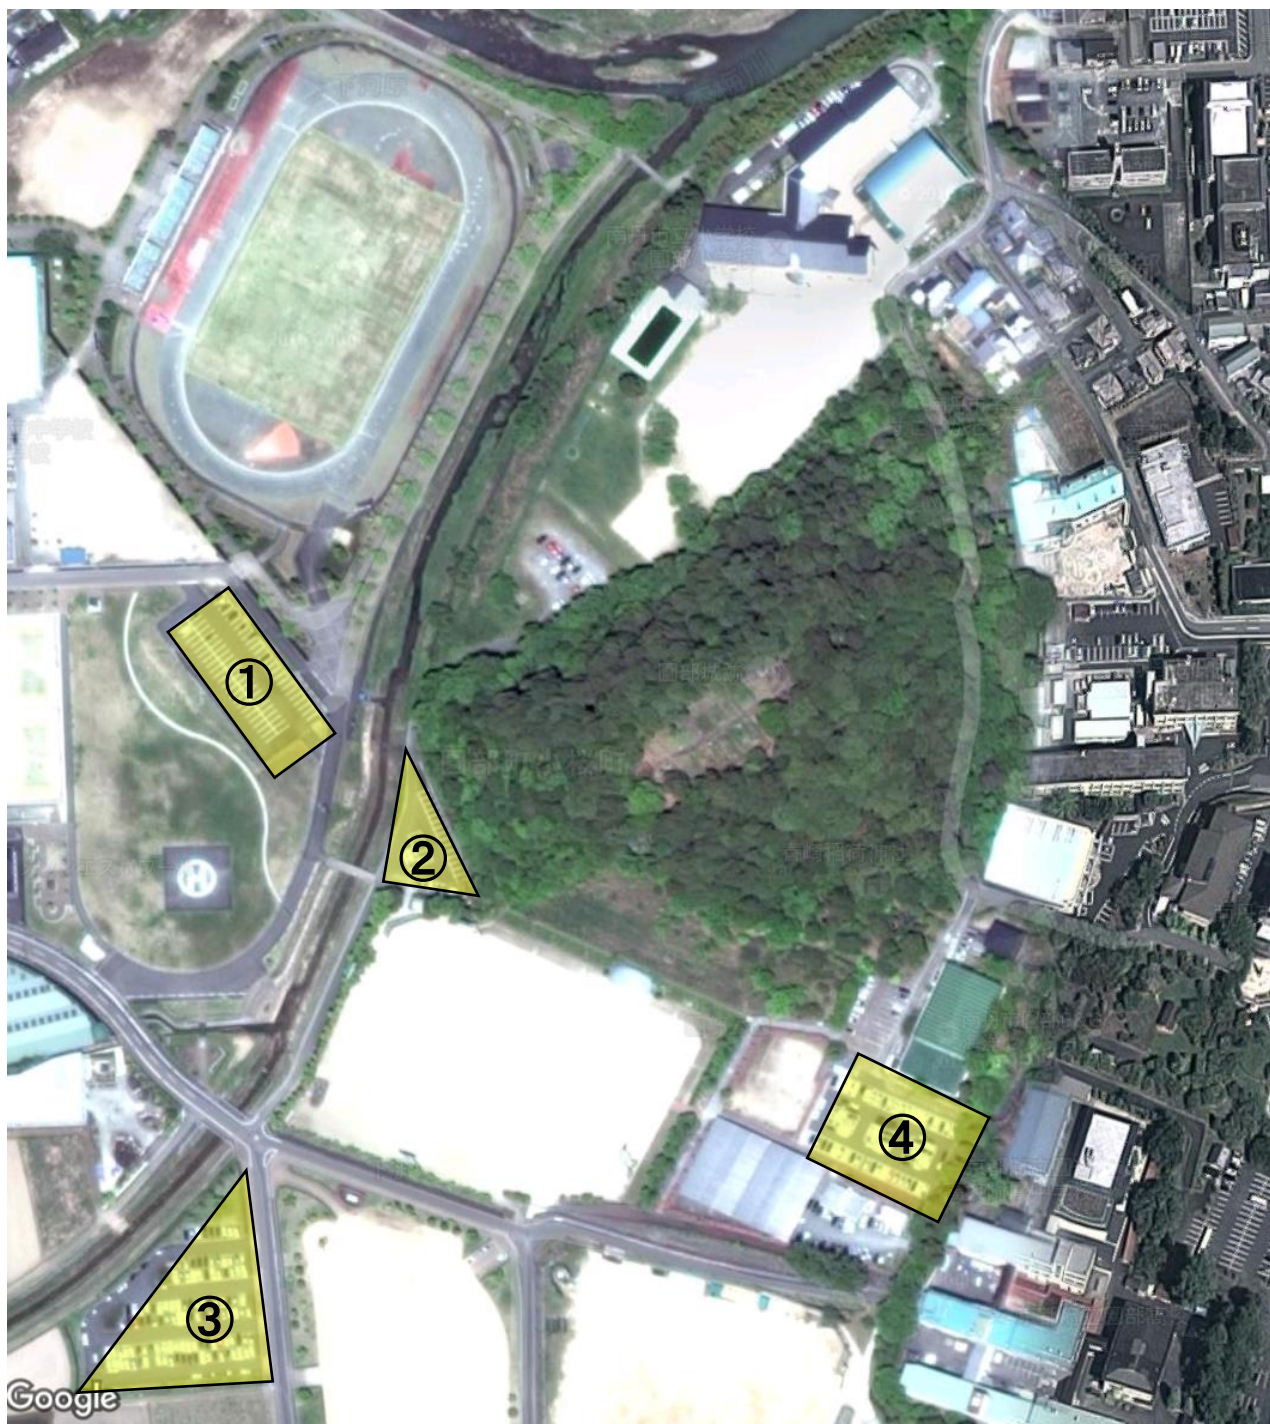

# <南丹市園部公園陸上競技場 駐車場案内図>

- ①園部公園テニスコート横駐車場
- ②園部公園多目的運動上駐車場
- ③城南駐車場
- ④園部海洋センター横駐車場

※公共の施設の為、本大会以外の一般車両の利用もごさいます。

マナーを守ってご利用ください。

※駐車場に関するトラブル・事故等については、  
責任を負えませんのでご了承ください。